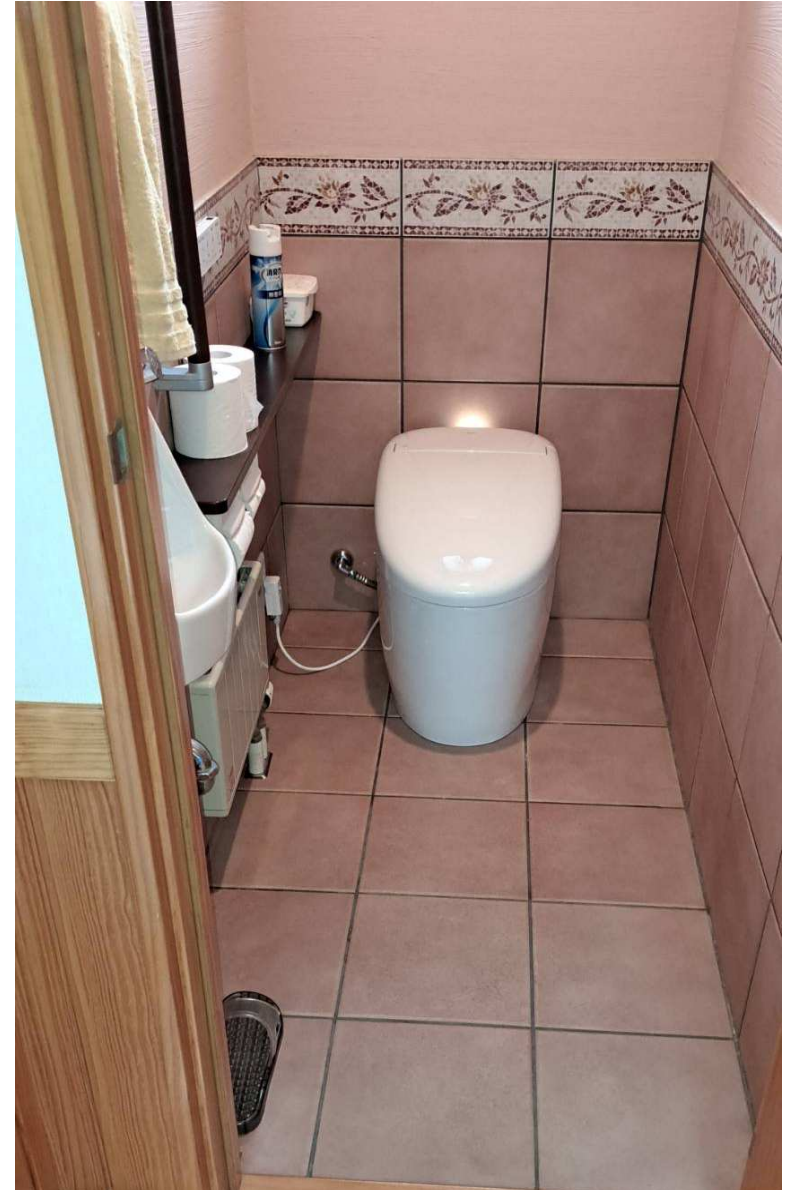

京都市西京区 トイレリフォーム工事

Before

After

リフォームデータ

場所	西京区
築年数	約20年
物件種別	戸建
工事内容	トイレリフォーム (TOTOネオレスト)
工事期間	半日