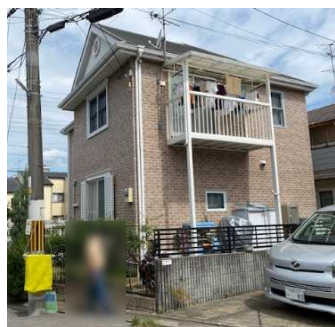

新築 外構工事

Before

After

リフォームデータ

場所	宇治市
物件種別	戸建
工事内容	玄関タイルやり替え、 外構工事 他
工事費	88万円(税込)