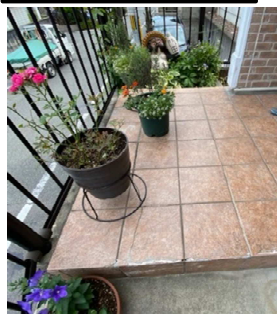

新築 外構工事

Before

After

リフォームデータ

場所	宇治市
物件種別	戸建
工事内容	玄関タイルやり替え、 外構工事 他
工事費	88万円(税込)