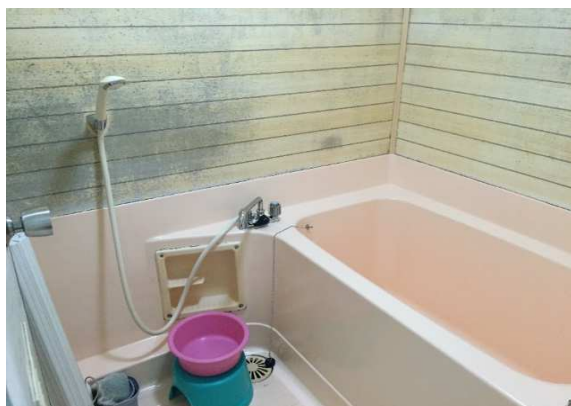

# マンションのユニットバス入替工事

Before

After

## リフォームデータ

場所	京都市伏見区
物件種別	マンション
工事内容	ユニットバス入替
工事期間	約4日

## 商品紹介

パナソニック  
マンション用バスルーム  
リフォームスMR-X

## 工事内容

ユニットバスの入れ替えに合わせて浴室を少し大きくしました。  
浴室入口の段差も10cmほど低くなりました。